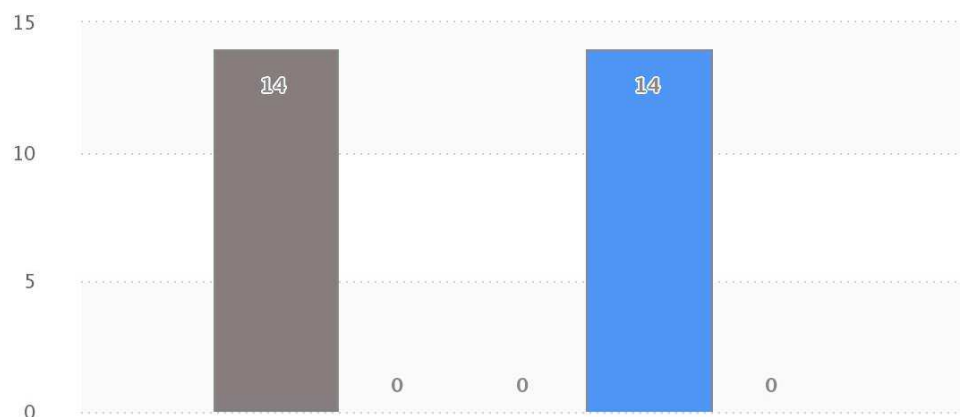

Počet nahlásených podnetov a počet podnetov podľa stavu riešenia

Nitra

- Nahlásených podnetov spolu
- Vyriešené
- Neriešené
- V riešení
- Uzavreté