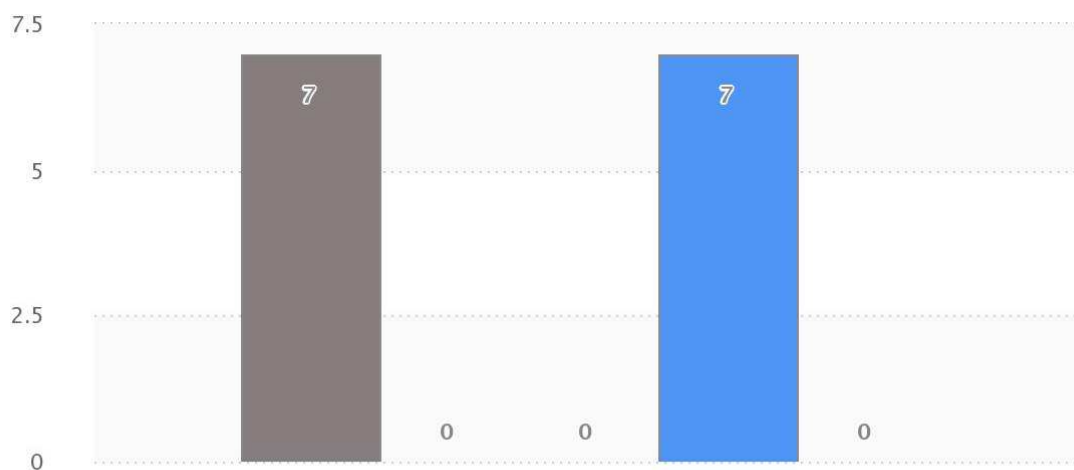

Počet nahlásených podnetov a počet podnetov podľa stavu riešenia

Nitra

- Nahlásených podnetov spolu
- Vyriešené
- Neriešené
- V riešení
- Uzavreté