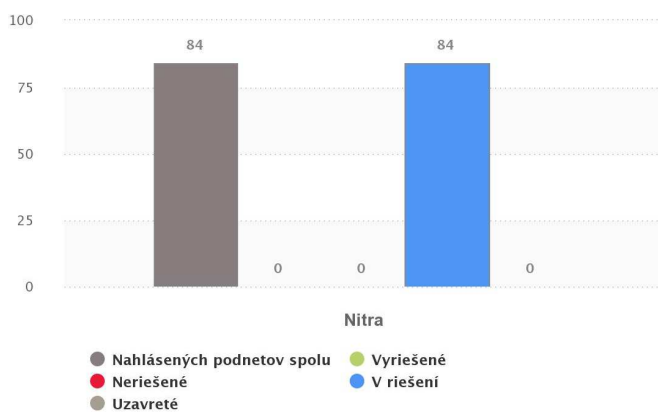

## V riešení za celé obdobie :

Lavička

Socha

Pamätník

Zástavka MHD

Kôš

Detské ihrisko

Cyklostojan

Fontána

Informačná tabuľa

Kvetináč

Počet nahlásených podnetov a počet podnetov podľa stavu riešenia

Počet podnetov podľa kalendárnych mesiacov