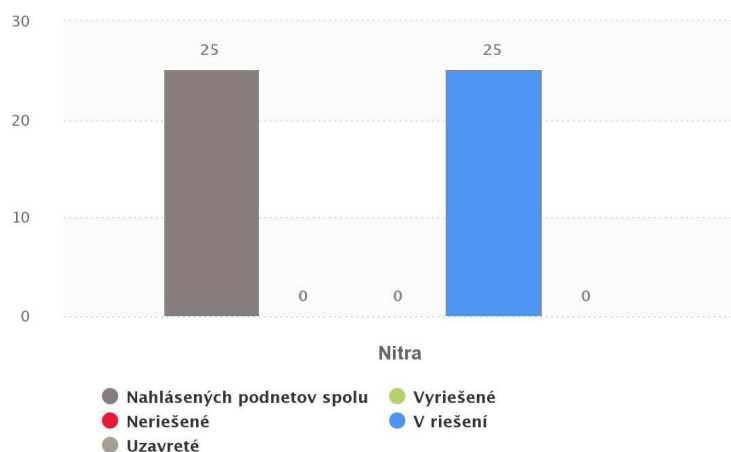

Počet nahlásených podnetov a počet podnetov podľa stavu riešenia