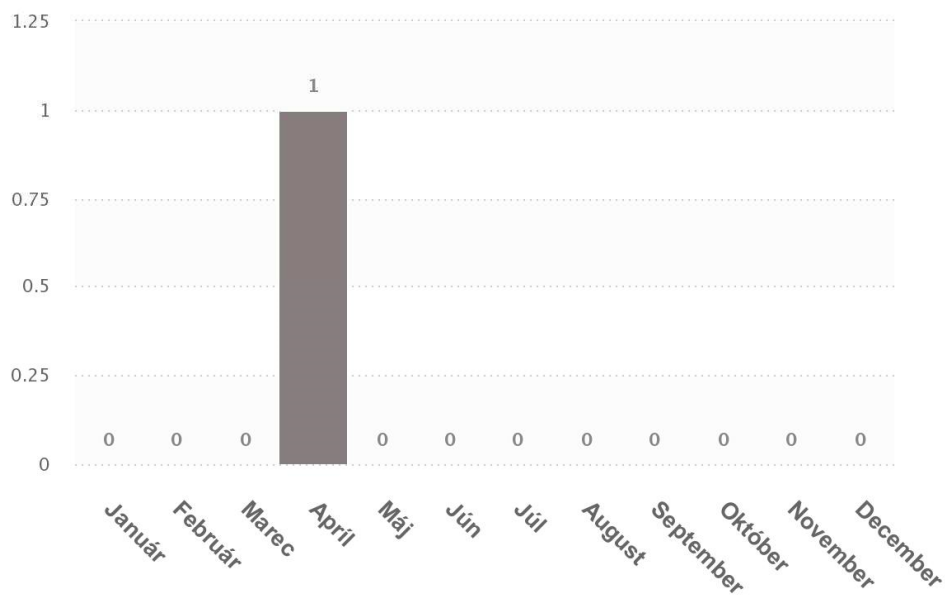

Trávnatá plocha –

Počet podnetov podľa kalendárnych mesiacov