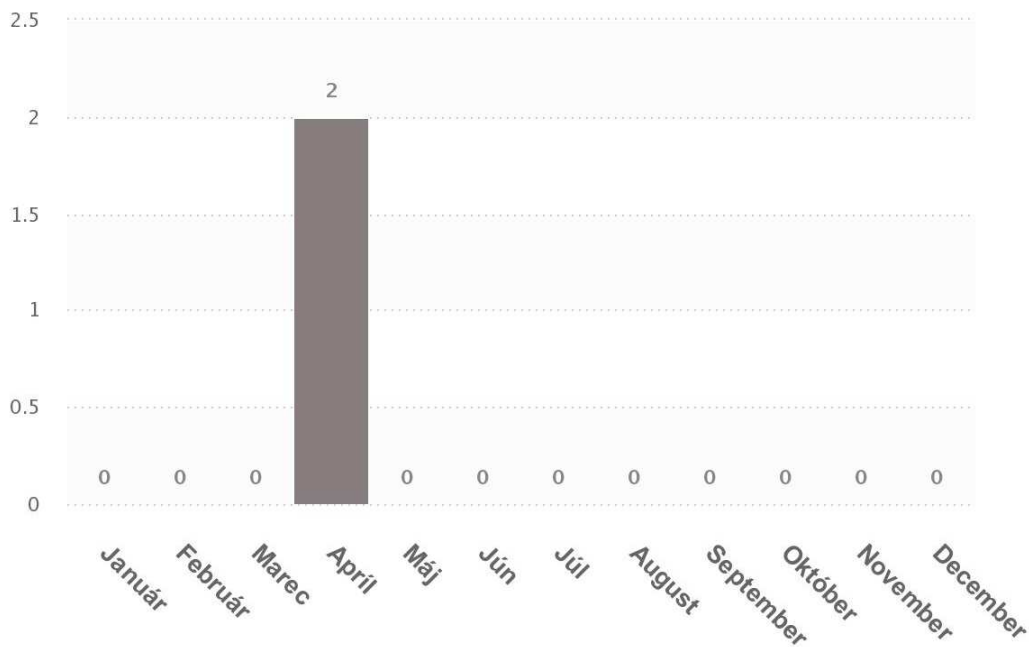

Zábradlie v riešení –

Počet podnetov podľa kalendárnych mesiacov