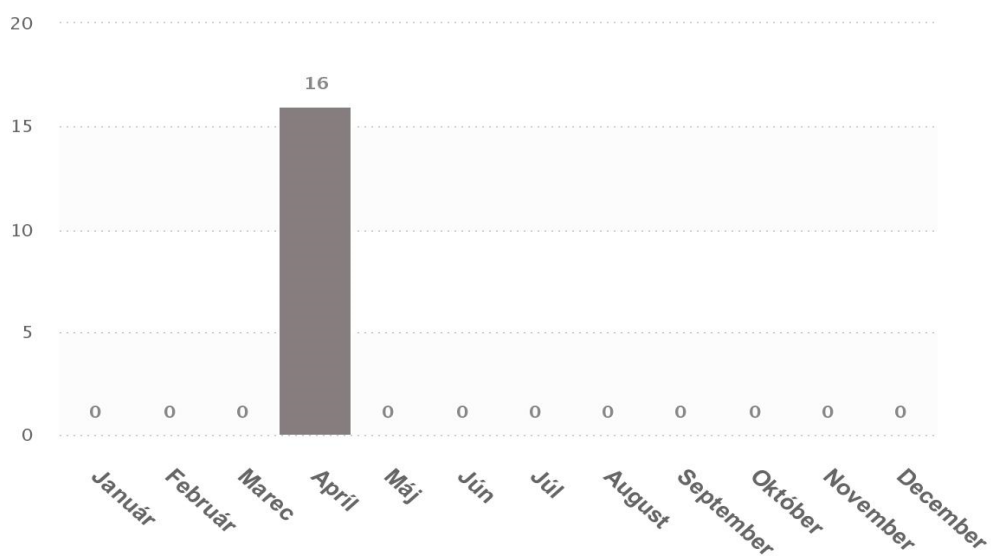

Chodník v riešení –

Počet podnetov podľa kalendárnych mesiacov