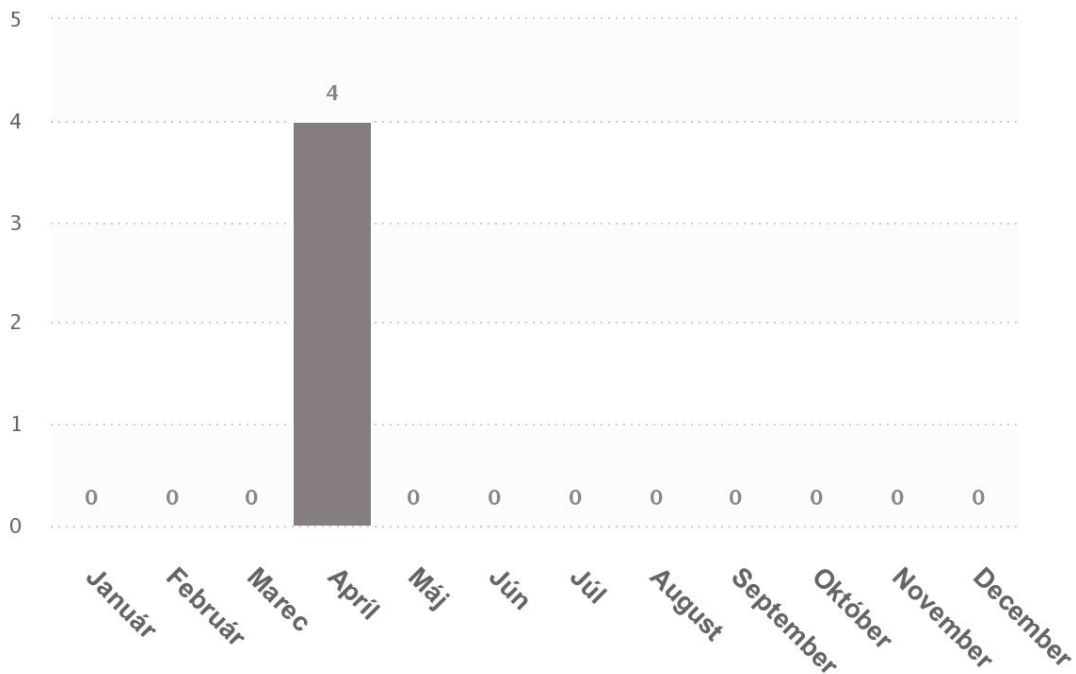

Strom v riešení –

Počet podnetov podľa kalendárnych mesiacov