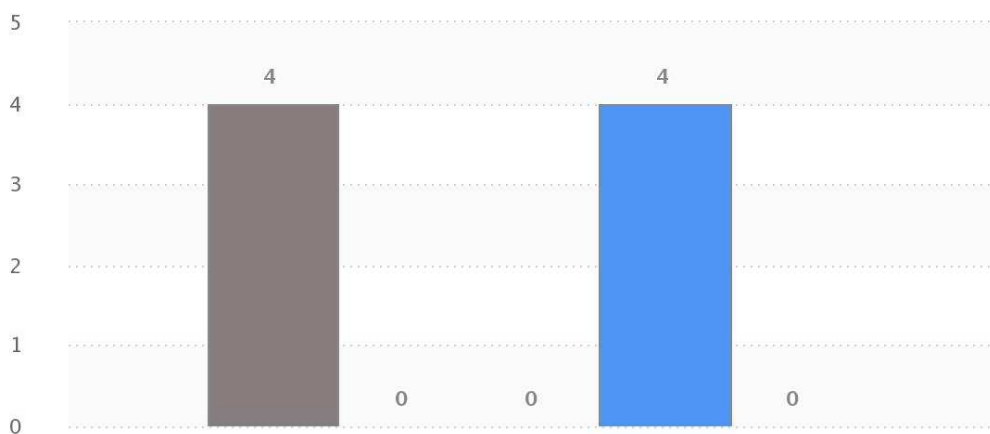

Počet nahlásených podnetov a počet podnetov podľa stavu riešenia

Nitra

- Nahlásených podnetov spolu
- Neriešené
- Uzavreté
- Vyriešené
- V riešení