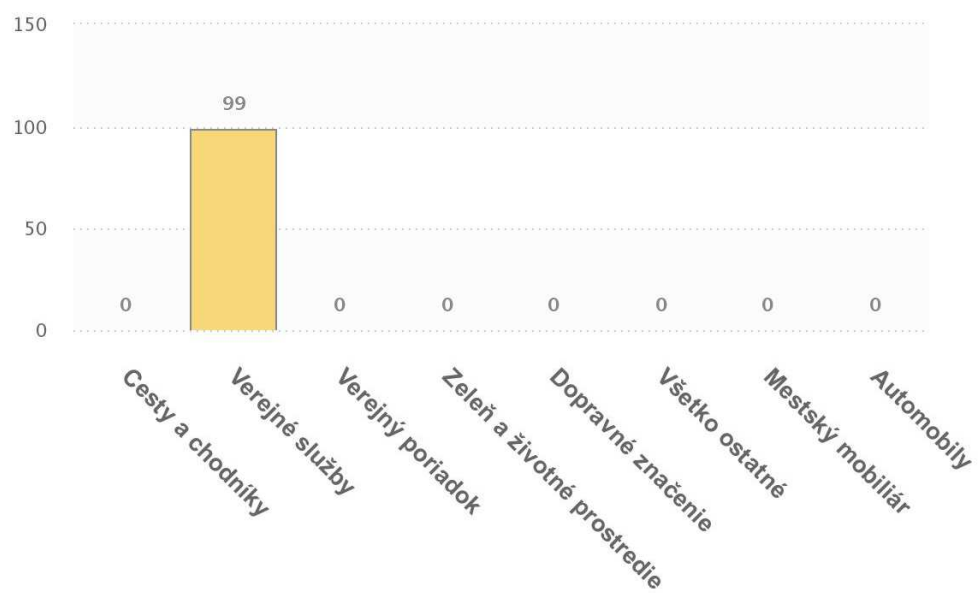

Počet prijatých podnetov podľa kategórie

Všetky kategórie podľa aktuálneho filtra