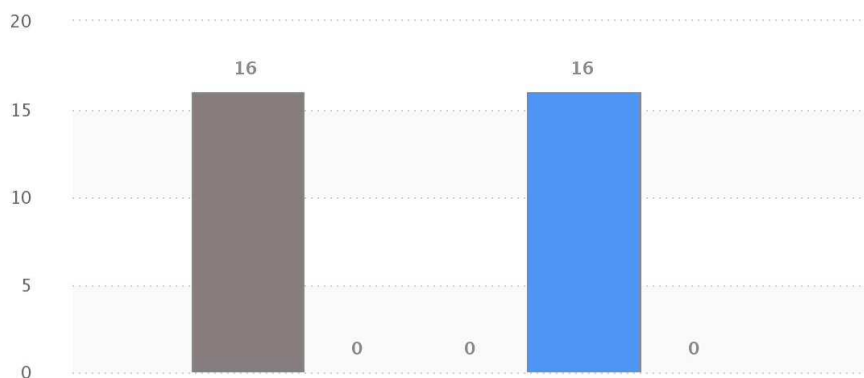

Počet nahlásených podnetov a počet podnetov podľa stavu riešenia

Nitra

- Nahlásených podnetov spolu
- Vyriešené
- Neriešené
- V riešení
- Uzavreté