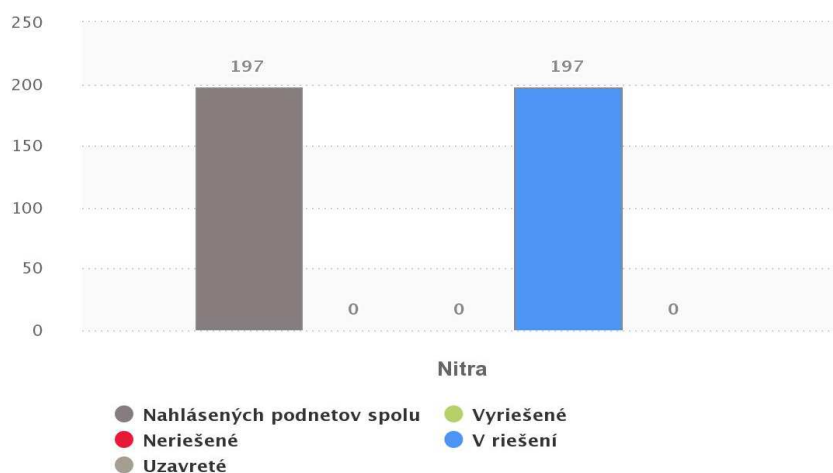

Zeleň a životné prostredie stav –

V riešení za celé obdobie :

Neporiadok a odpadky -

Strom -

Trávnatá plocha -

Krík -

Zviera -

Znečisťovanie -

Počet nahlásených podnetov a počet podnetov podľa stavu riešenia