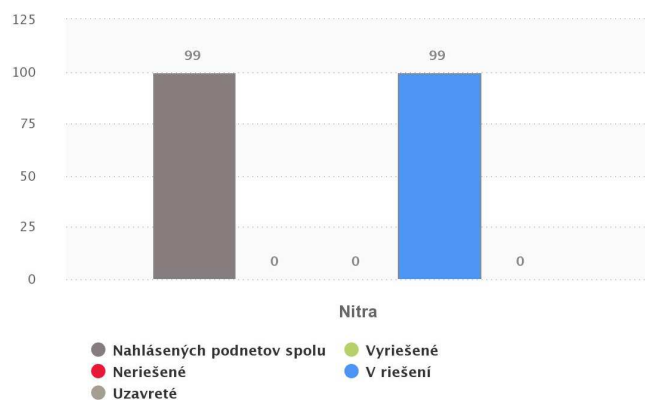

## V riešení za celé obdobie :

MHD

Kanalizácia

Osvetlenie

Webová stránka mesta

Rozvodné siete

Počet nahlásených podnetov a počet podnetov podľa stavu riešenia

Počet prijatých podnetov podľa kategórie