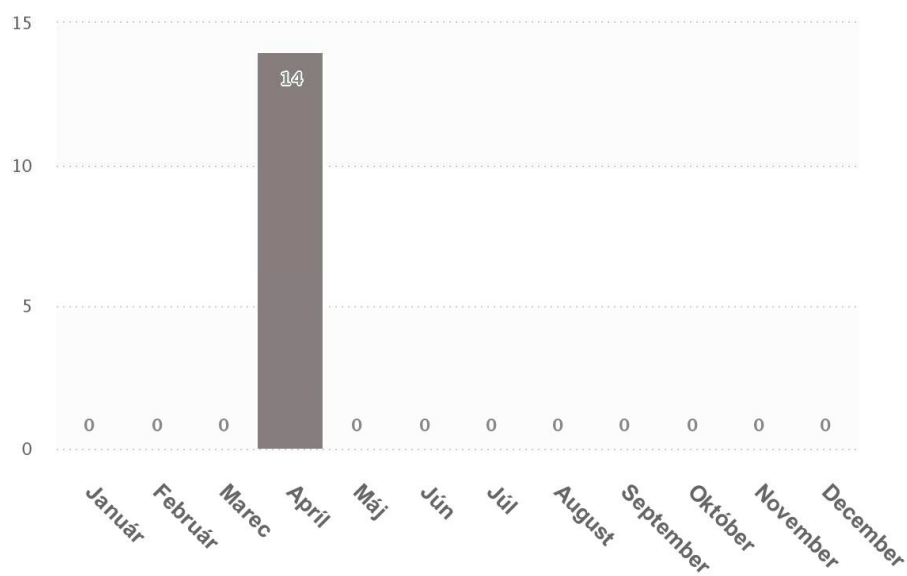

Neporiadok a odpadky v riešení –

Počet podnetov podľa kalendárnych mesiacov