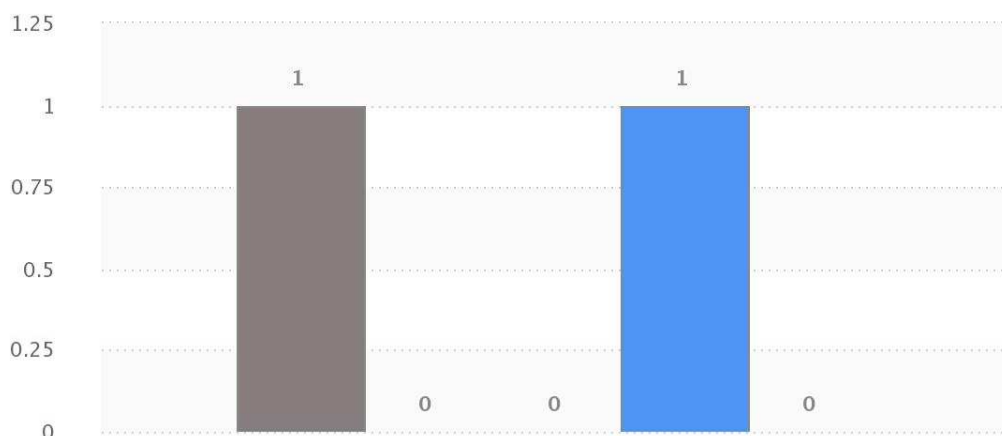

Počet nahlásených podnetov a počet podnetov podľa stavu riešenia

Nitra

- Nahlásených podnetov spolu
- Neriešené
- Uzavreté
- Vyriešené
- V riešení