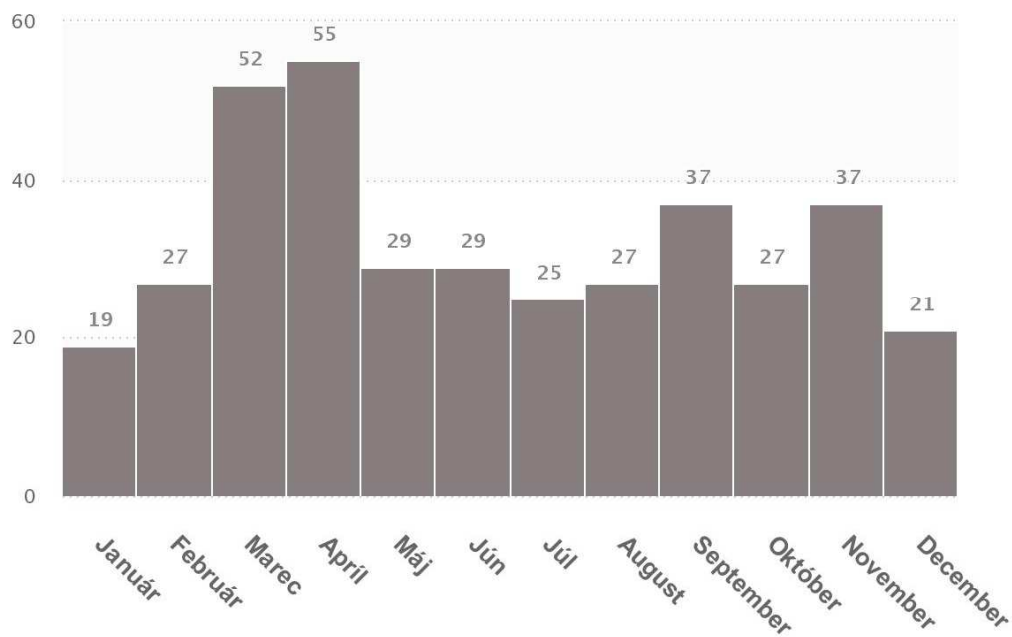

Počet podnetov podľa kalendárnych mesiacov

Cesty a chodníky

V riešení za mesiac Apríl 2021 :