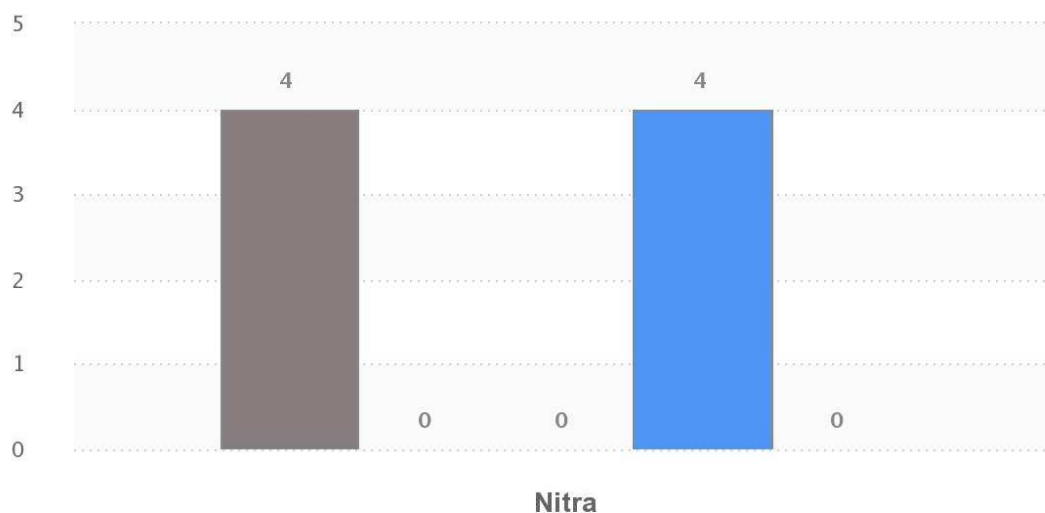

Počet nahlásených podnetov a počet podnetov podľa stavu riešenia

- Nahlásených podnetov spolu
- Neriešené
- Uzavreté
- Vyriešené
- V riešení