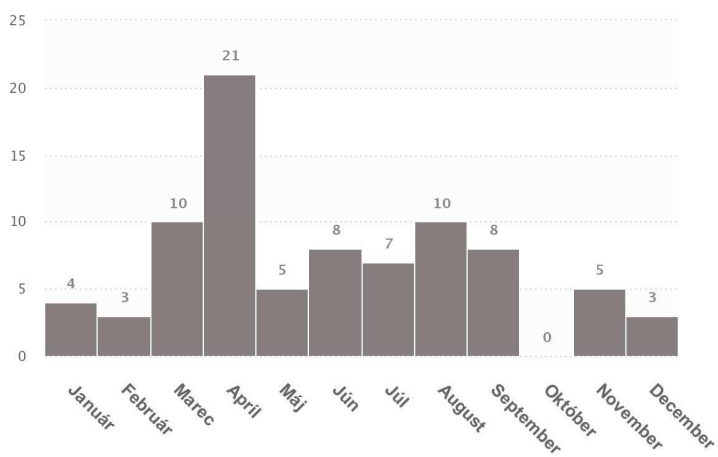

## V riešení za celé obdobie :

Lavička

Socha

Pamätník

Zástavka MHD

Kôš

Detské ihrisko

Cyklostojan

Fontána

Informačná tabuľa

Kvetináč

Počet nahlásených podnetov a počet podnetov podľa stavu riešenia

Počet podnetov podľa kalendárnych mesiacov