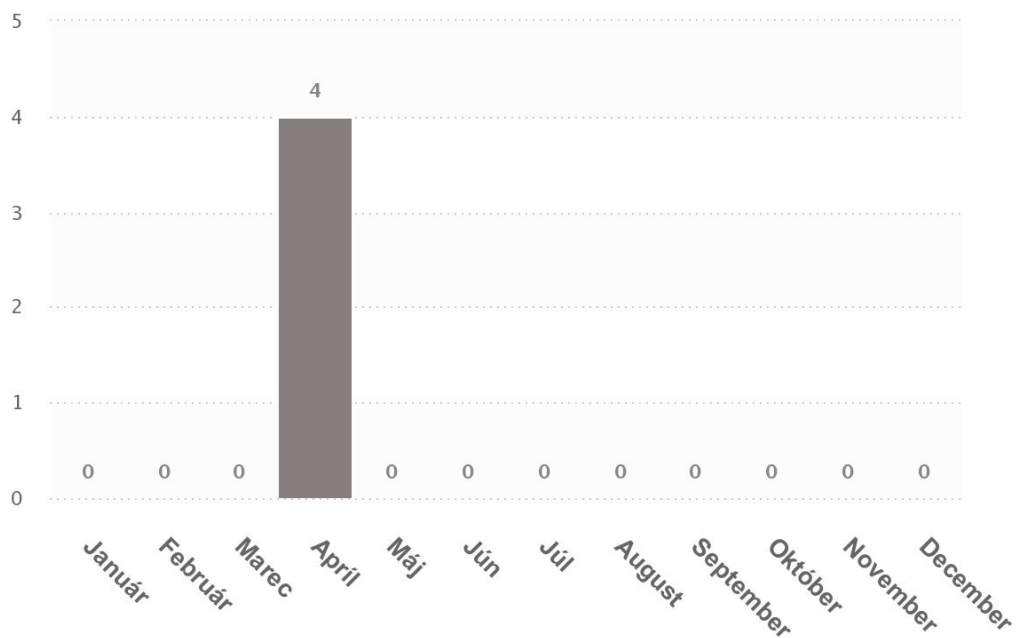

Krík –

Počet podnetov podľa kalendárnych mesiacov