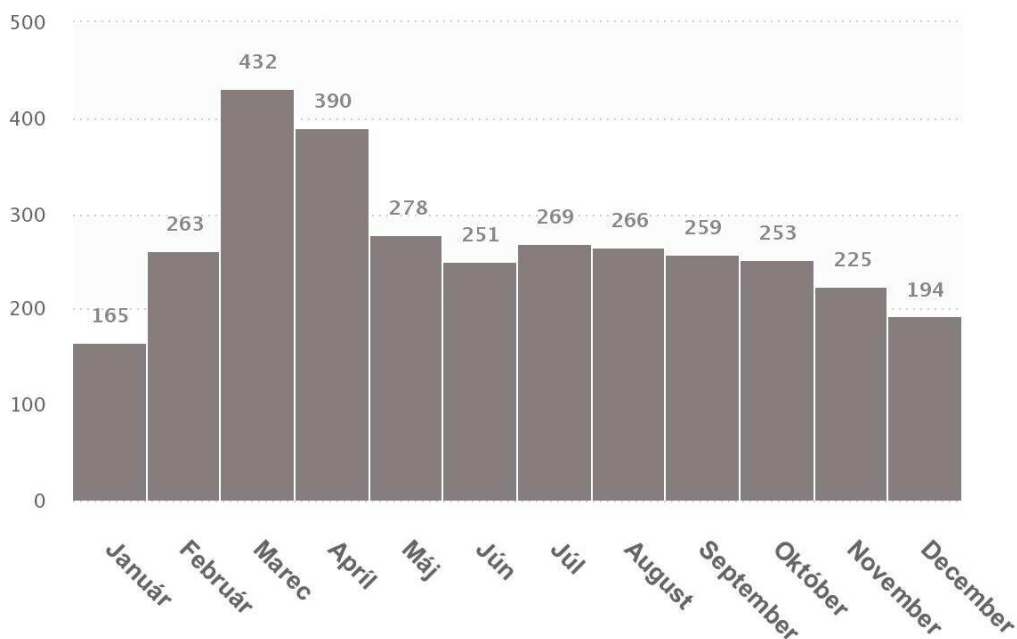

Počet podnetov podľa kalendárnych mesiacov