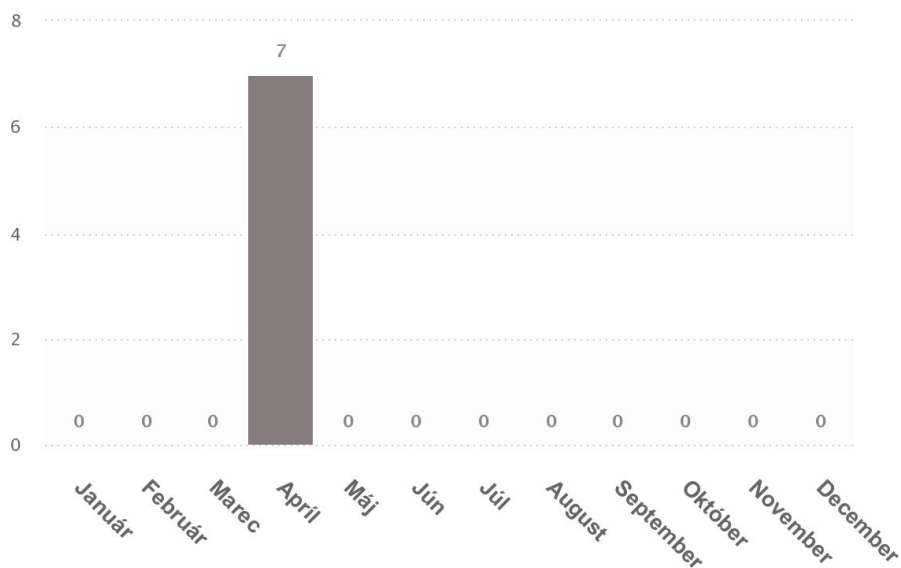

Cesta v riešení –

Počet podnetov podľa kalendárnych mesiacov