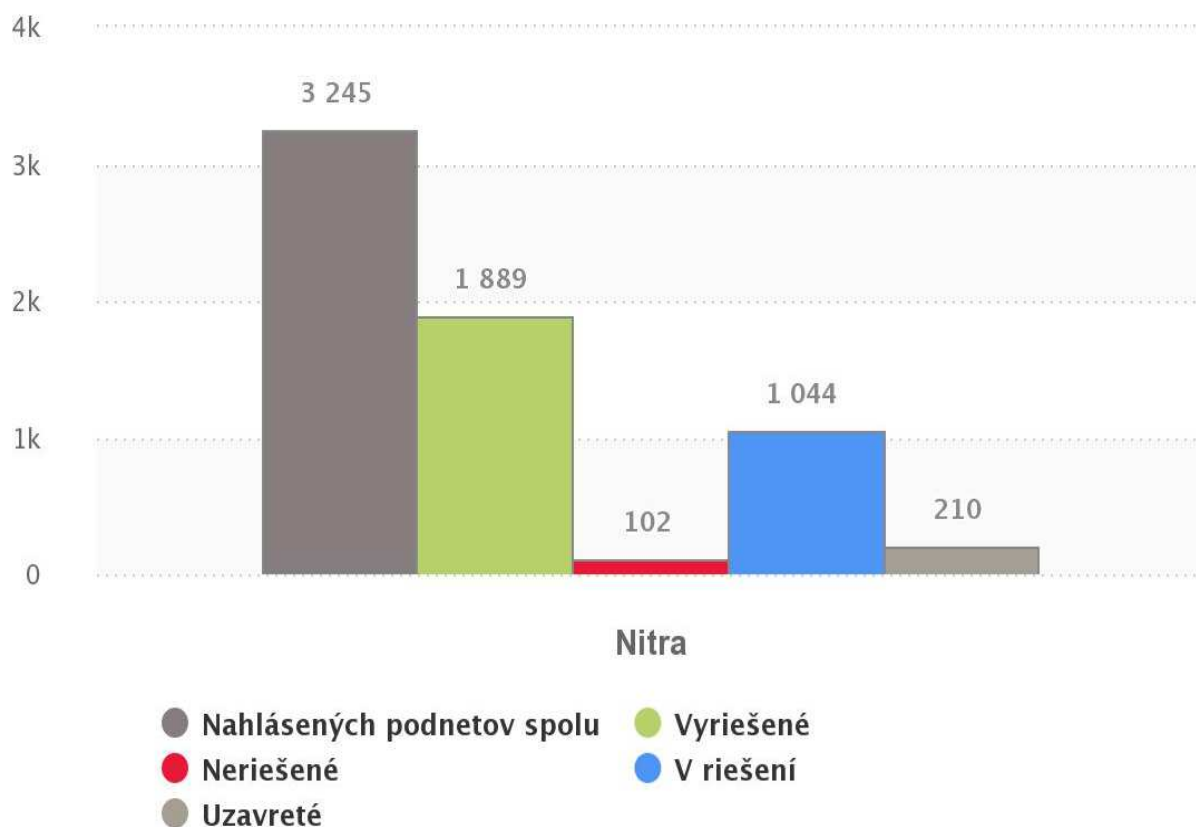

Odkaz pre starostu –

Poččet nahlásených podnetov za cele obdobie

Poččet nahlásených podnetov a poččet podnetov podľa stavu riešenia