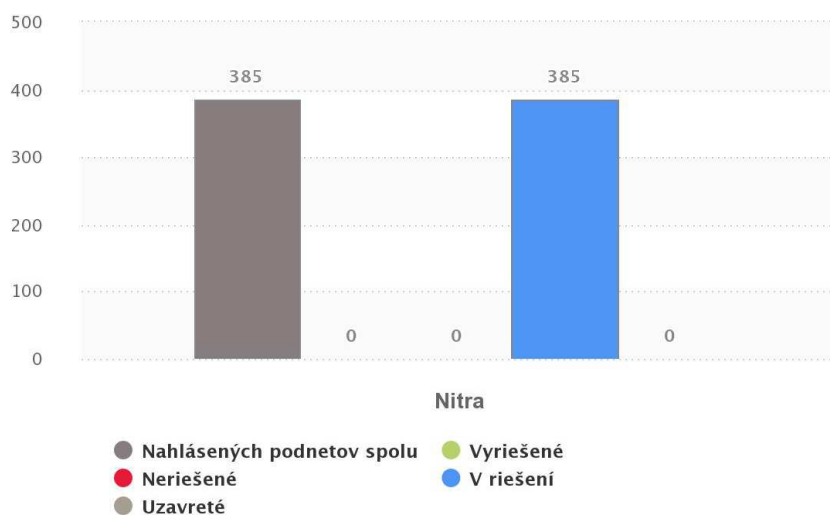

## Počet prijatých podnetov podľa kategórie

Všetky kategórie podľa aktuálneho filtra

## Počet podnetov podľa kalendárnych mesiacov

# Cesty a chodníky

V riešení za celé obdobie :

Schody

Cesta

Chodník

Cyklotrasa

Zábradlie

Oplotenie

### Počet nahlásených podnetov a počet podnetov podľa stavu riešenia