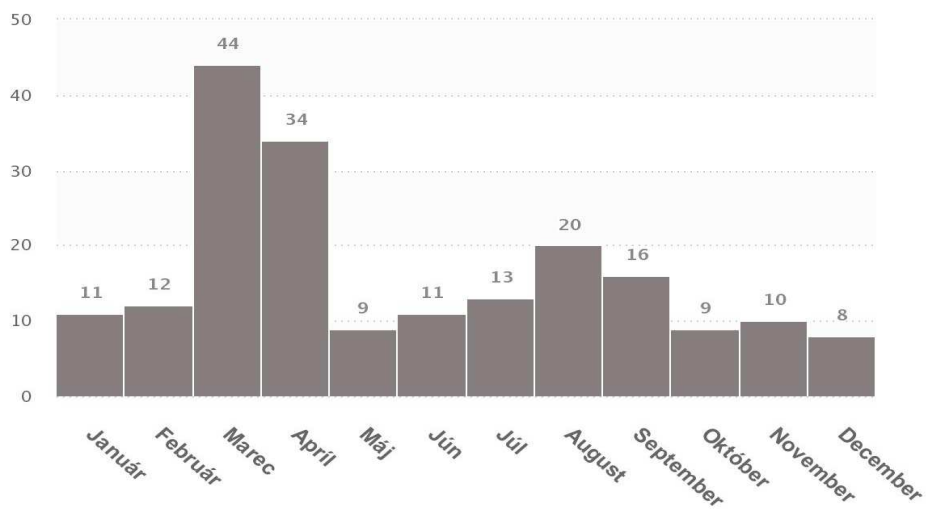

Počet podnetov podľa kalendárnych mesiacov