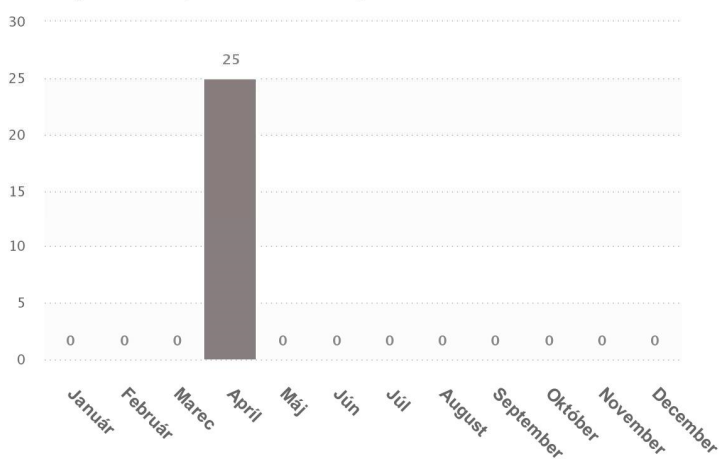

Zeleň a životné prostredie

V riešení za mesiac Apríl 2021 :

Neporiadok a odpadky

Strom

Trávnatá plocha

Krík

Zviera

Znečisťovanie

Počet podnetov podľa kalendárnych mesiacov