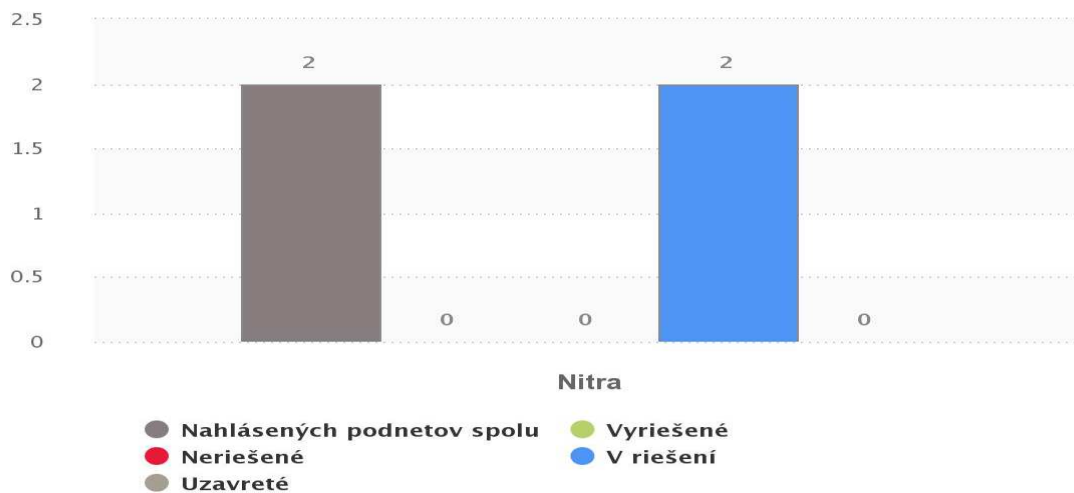

Počet nahlásených podnetov a počet podnetov podľa stavu riešenia